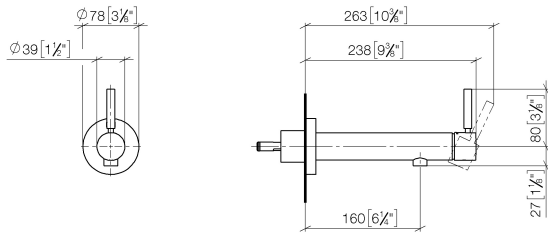

**META Miscelatore monocomando lavabo incasso senza piletta - Light Gold spazzolato**

META

36 804 661

- sporgenza 160 mm
- bocca fissa
- Getto circolare con aria
- diametro foro 60 mm
- rosetta Ø 78 mm
- portata max 5,7 l/min
- senza piombo
- Con fessaggio ad un punto
- Questo prodotto può aiutare un edificio a soddisfare i requisiti dei Green Building Rating Systems, ad es. LEED®, BREEAM®, DGNB

**Prodotti complementari necessari**

**Fissaggio a muro da incasso -** 35 003 970 90

- profondità d'incasso min. 78 mm
- Profondità d'incasso max. 103 mm

36 804 661  
mm [inches]

**Diagramma di portata**

36 804 661

**Elenco delle parti di ricambio**

<b>N.</b>	<b>Codice articolo</b>	<b>Denominazione</b>	<b>Quantità necessaria</b>	<b>Tempo di produzione</b>
1	09 24 77 002 90	dado	1	2
2	90 31 11 030 00 90	perno	3	2
3	09 21 02 128 90	bussola	1	2
4	09 14 10 139 90	guarnizione	2	2
5	09 24 04 210 10 90	ugello	1	2
6	90 14 10 063 00 90	guarnizione	1	2
7	09 27 88 009-27	rosetta	1	60
8	09 31 11 144 90	perno	1	2
9	90 15 05 044 00 90	cartuccia	1	2
10	90 28 10 148 00 90	accessori	1	2
11	09 24 04 266 90	dado	1	2
12	09 14 10 120 90	guarnizione	1	2
13	09 28 30 043-27	copertura	1	60
14	90 20 66 024 00-27	manopola	1	30
15	90 23 01 168 00-27	rompigetto	1	30