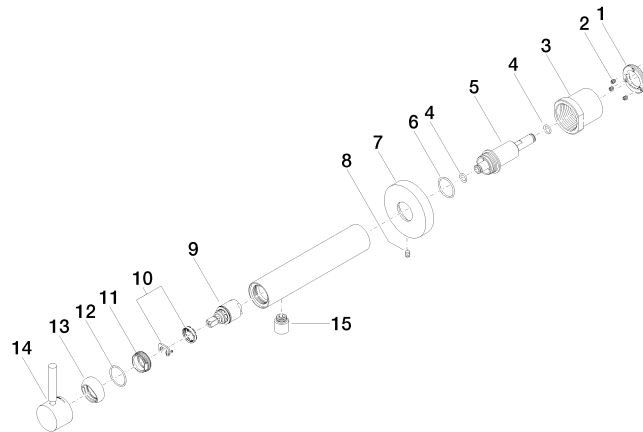

**META Miscelatore monocomando lavabo incasso senza piletta - Light Gold spazzolato**

META

36 804 661

- sporgenza 160 mm
- bocca fissa
- Getto circolare con aria
- diametro foro 60 mm
- rosetta Ø 78 mm
- portata max 5,7 l/min
- senza piombo
- Con fessaggio ad un punto
- Questo prodotto può aiutare un edificio a soddisfare i requisiti dei Green Building Rating Systems, ad es. LEED®, BREEAM®, DGNB

**Prodotti complementari necessari**

**Fissaggio a muro da incasso -** 35 003 970 90

- profondità d'incasso min. 78 mm
- Profondità d'incasso max. 103 mm

36 804 661  
mm [inches]

**Diagramma di portata**

36 804 661

**Elenco delle parti di ricambio**

<b>N.</b>	<b>Codice articolo</b>	<b>Denominazione</b>	<b>Quantità necessaria</b>	<b>Tempo di produzione</b>
1	09 24 77 002 90	dado	1	2
2	90 31 11 030 00 90	perno	3	2
3	09 21 02 128 90	bussola	1	2
4	09 14 10 139 90	guarnizione	2	2
5	09 24 04 210 10 90	ugello	1	2
6	90 14 10 063 00 90	guarnizione	1	2
7	09 27 88 009-27	rosetta	1	60
8	09 31 11 144 90	perno	1	2
9	90 15 05 044 00 90	cartuccia	1	2
10	90 28 10 148 00 90	accessori	1	2
11	09 24 04 266 90	dado	1	2
12	09 14 10 120 90	guarnizione	1	2
13	09 28 30 043-27	copertura	1	60
14	90 20 66 024 00-27	manopola	1	30
15	90 23 01 168 00-27	rompigetto	1	30